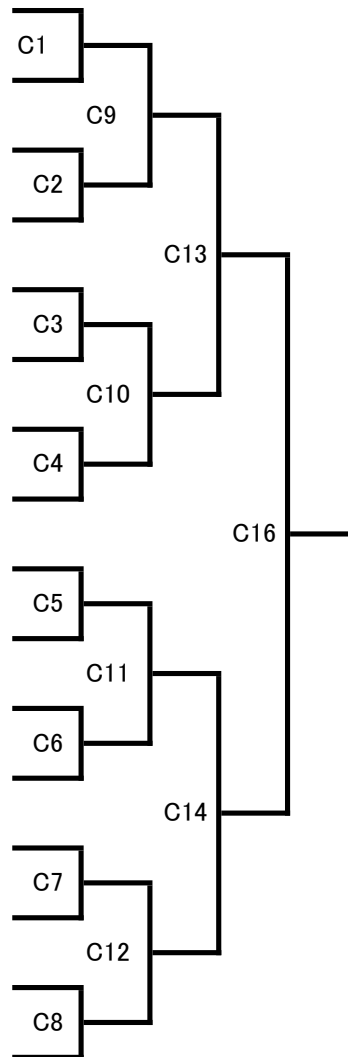

(1) 型競技幼年(男女混合)

(5名) Bコート

指定型 大極その1

- 1 マイノカ (蓮田)
- 今井 希乃花
- 2 ヤスタノカ (山崎道場)
- 安田 望叶
- 3 ハシカレイジ (東川口・戸塚安行)
- 箸中 麗二
- 4 フジモヒナタ (埼玉県西)
- 藤本 陽向
- 5 フナダアキ (蓮田)
- 船田 空希

(2) 型競技小学1年(男女混合)

(16名) Cコート

指定型 大極その3

- 6 ヒラトウシ (蓮田)
- 平田 統士
- 7 ヤマグチハナ (蓮田)
- 山口 花菜
- 8 ヤマダミオ (蓮田)
- 山田 珠桜
- 9 ヤマトセナ (武州北)
- 山本 星那
- 10 ハネダアヤト (蓮田)
- 羽田 彩人
- 11 マエスルヒト (春日部)
- 前鶴 紘人
- 12 カワモトリョウ (蓮田)
- 川本 凌
- 13 トミヤマミコト (福島県いわき)
- 富山 雅琴
- 14 コヤマミオウ (蓮田)
- 小山 未凰
- 15 アライツカサ (足立)
- 新井 司
- 16 カタオカユイト (蓮田)
- 片岡 悠依斗
- 17 トヨスアオト (東川口・戸塚安行)
- 豊洲 碧都
- 18 カイミナル (蓮田)
- 甲斐 心遥
- 19 マキノツカサ (武州北)
- 牧野 司
- 20 ワカバヤシユウ (蓮田)
- 若林 結友
- 21 アライハルト (蓮田)
- 新井 陽仁

(3) 型競技小学2年(男女混合)

(14名) Bコート

指定型 大極その3

- 22 シオダ ナツ (武州北)
塩田 渚月
- 23 オナキ カエデ (蓮田)
大椋 楓
- 24 サマキ コト (千葉東葛)
酒巻 琴
- 25 ヤマザキアオイ (蓮田)
山崎 あおい
- 26 カトリ ハヤト (栃木茨城県)
香取 颯斗
- 27 タマル トキタ (武蔵中央)
田丸 讃大
- 28 ミヤモト ヒトミ (総本部)
宮本 瞳
- 29 ニイリケト (総本部)
仁井 陸翔
- 30 スガ ハヤト (蓮田)
須賀 隼人
- 31 イザワ ユイタ (武州北)
伊澤 結太
- 32 オオタケ スズナ (埼玉県西)
大竹 鈴菜
- 33 カウ リュウセイ (久喜)
狩野 竜生
- 34 ツタ エミカ (山崎道場)
津田 英美歌
- 35 ミキ ショウゴ (所沢)
幹 昌悟