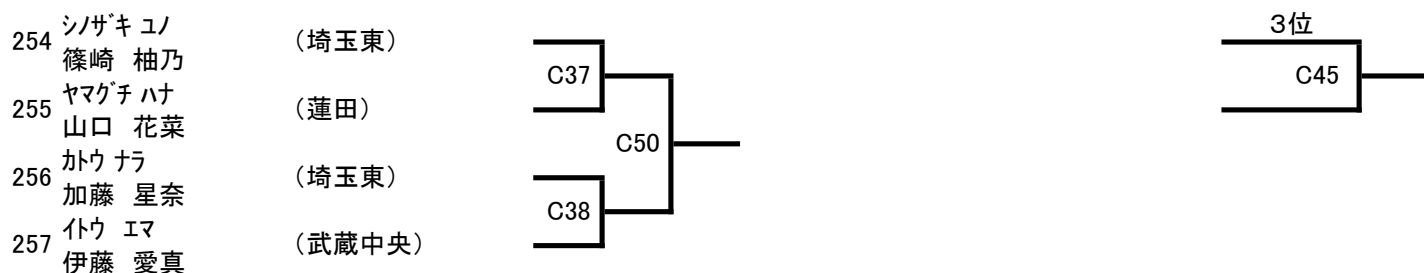

(22) 小学1年女子初級 (4名) Cコート

本線:1分30秒 延長:1分