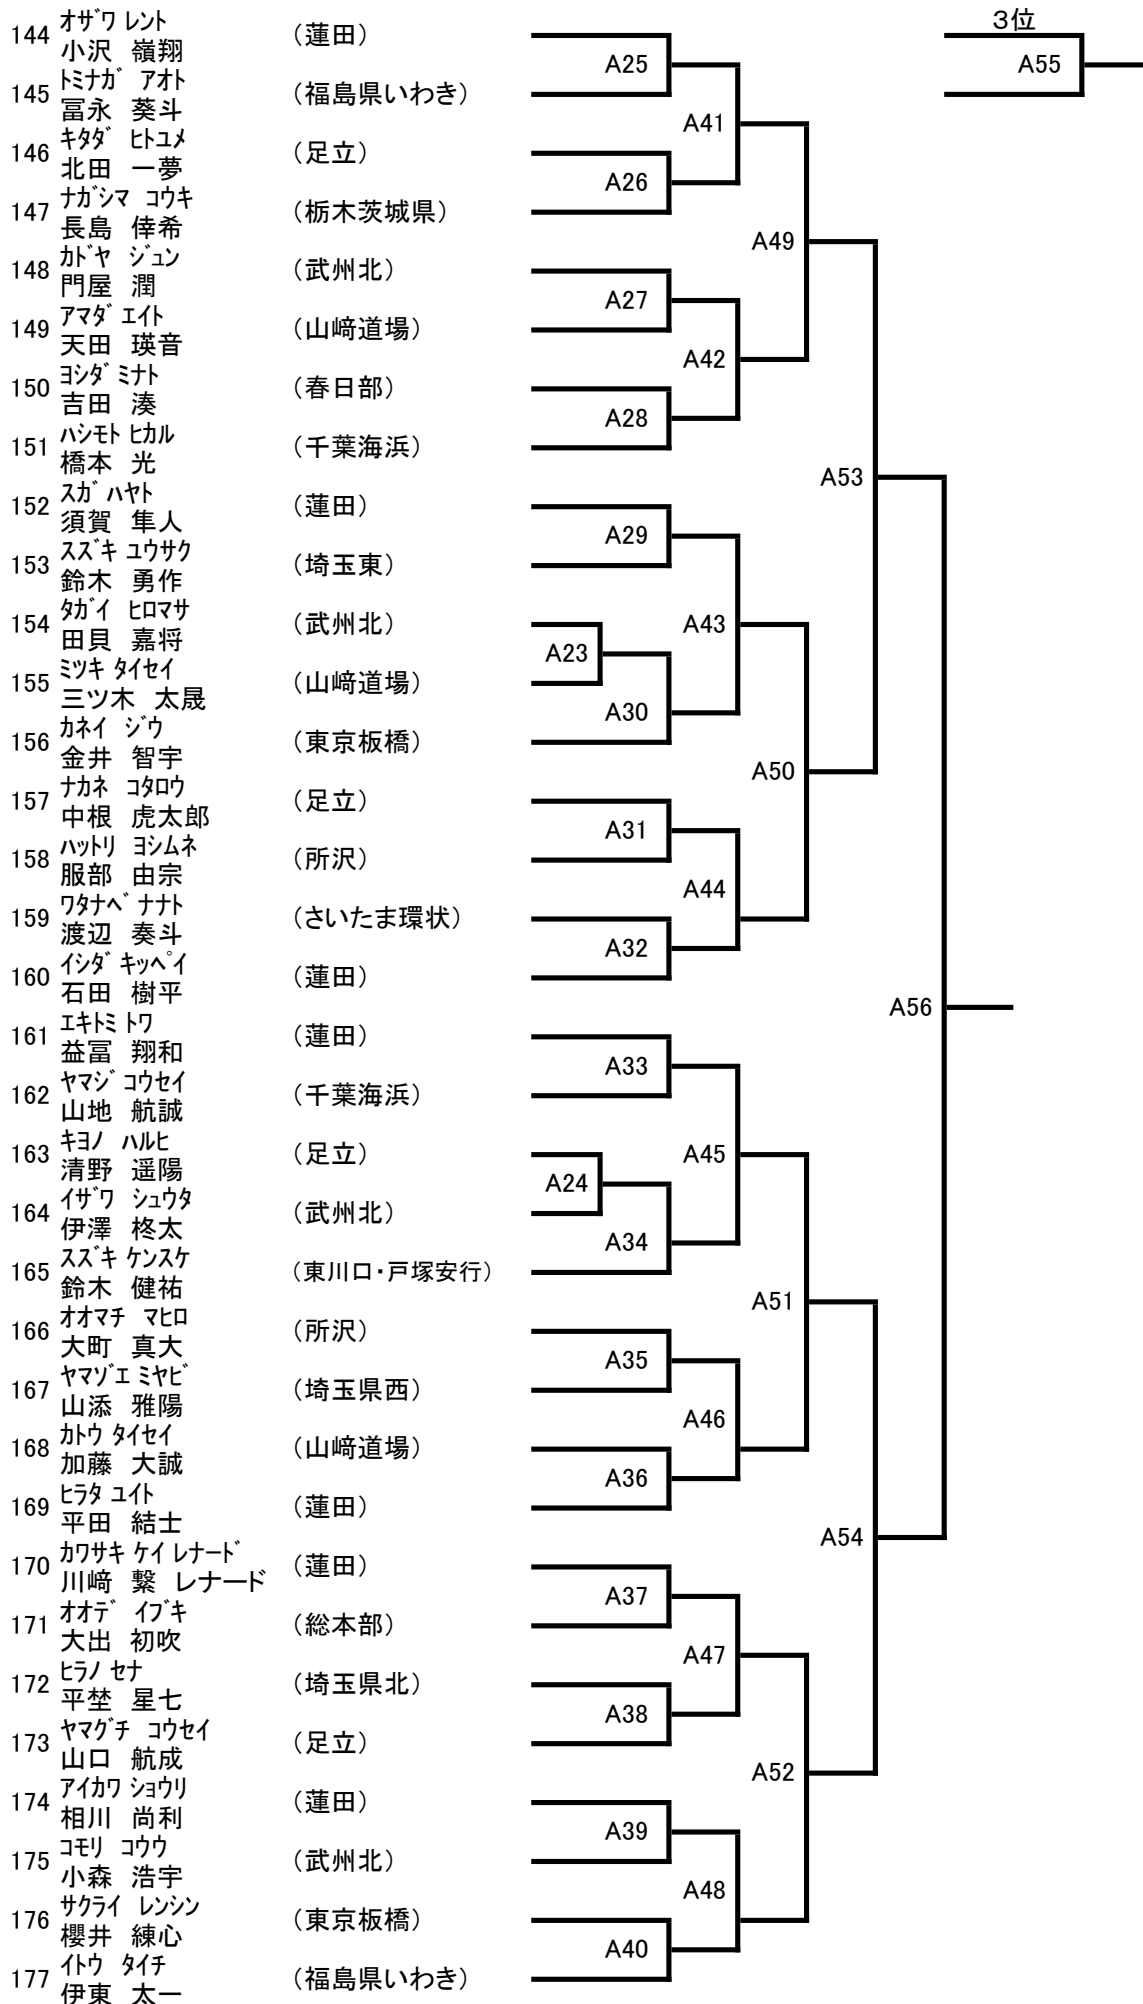

(14) 小学3年男子初級 (34名) Aコート

本線:1分30秒 延長:1分