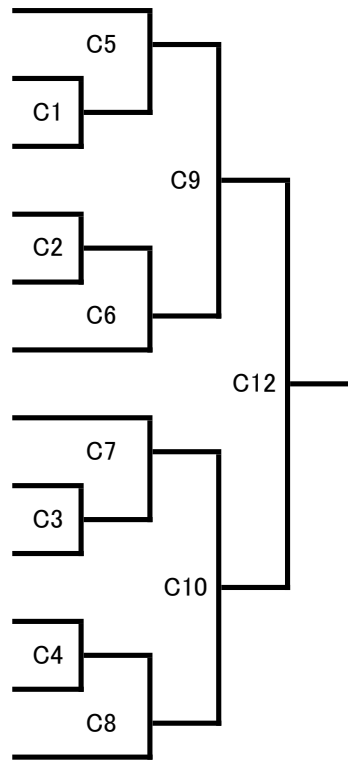

(5) 型競技小学4年(男女混合)

(12名) Cコート

指定型 平安その1

- 58 ヤシロ フウカ (蓮田)
- 八代 楓禾
- 59 ヤマト ルイ (武州北)
- 山本 琉偉
- 60 タハシ ユウヒ (蓮田)
- 高橋 雄飛
- 61 オカノ ケント (蓮田)
- 岡野 拳斗
- 62 カネコ ハルカ (武蔵中央)
- 金子 陽香
- 63 アミヤ カズキ (蓮田)
- 雨宮 和希
- 64 クチ ホカ (蓮田)
- 野口 穂乃果
- 65 ヒラオ マサト (山崎道場)
- 平緒 真人
- 66 サウ アサヒ (蓮田)
- 佐藤 諒日
- 67 カタカ リト (蓮田)
- 片岡 琉玖斗
- 68 テラモト ハルト (久喜)
- 寺本 悠人
- 69 サイトウ ユウ (東川口・戸塚安行)
- 齋藤 遊楽

(6) 型競技小学5年(男女混合)

(8名) Bコート

指定型 平安その1

- 70 ヤマザキ ナナハ (山崎道場)
- 山崎 菜々羽
- 71 コクボ ケイマ (武州北)
- 小久保 圭真
- 72 ヤマト モモカ (山崎道場)
- 山本 杏香
- 73 ミタニ ハルキ (鳩ヶ谷)
- 三谷 青輝
- 74 ヤマト アンナ (山崎道場)
- 山本 杏奈
- 75 クハラ ハルカ (武州北)
- 栗原 遥佳
- 76 キタハシ カズマ (武州北)
- 北橋 和真
- 77 スヤマ トモキ (埼玉県西)
- 須山 知紀