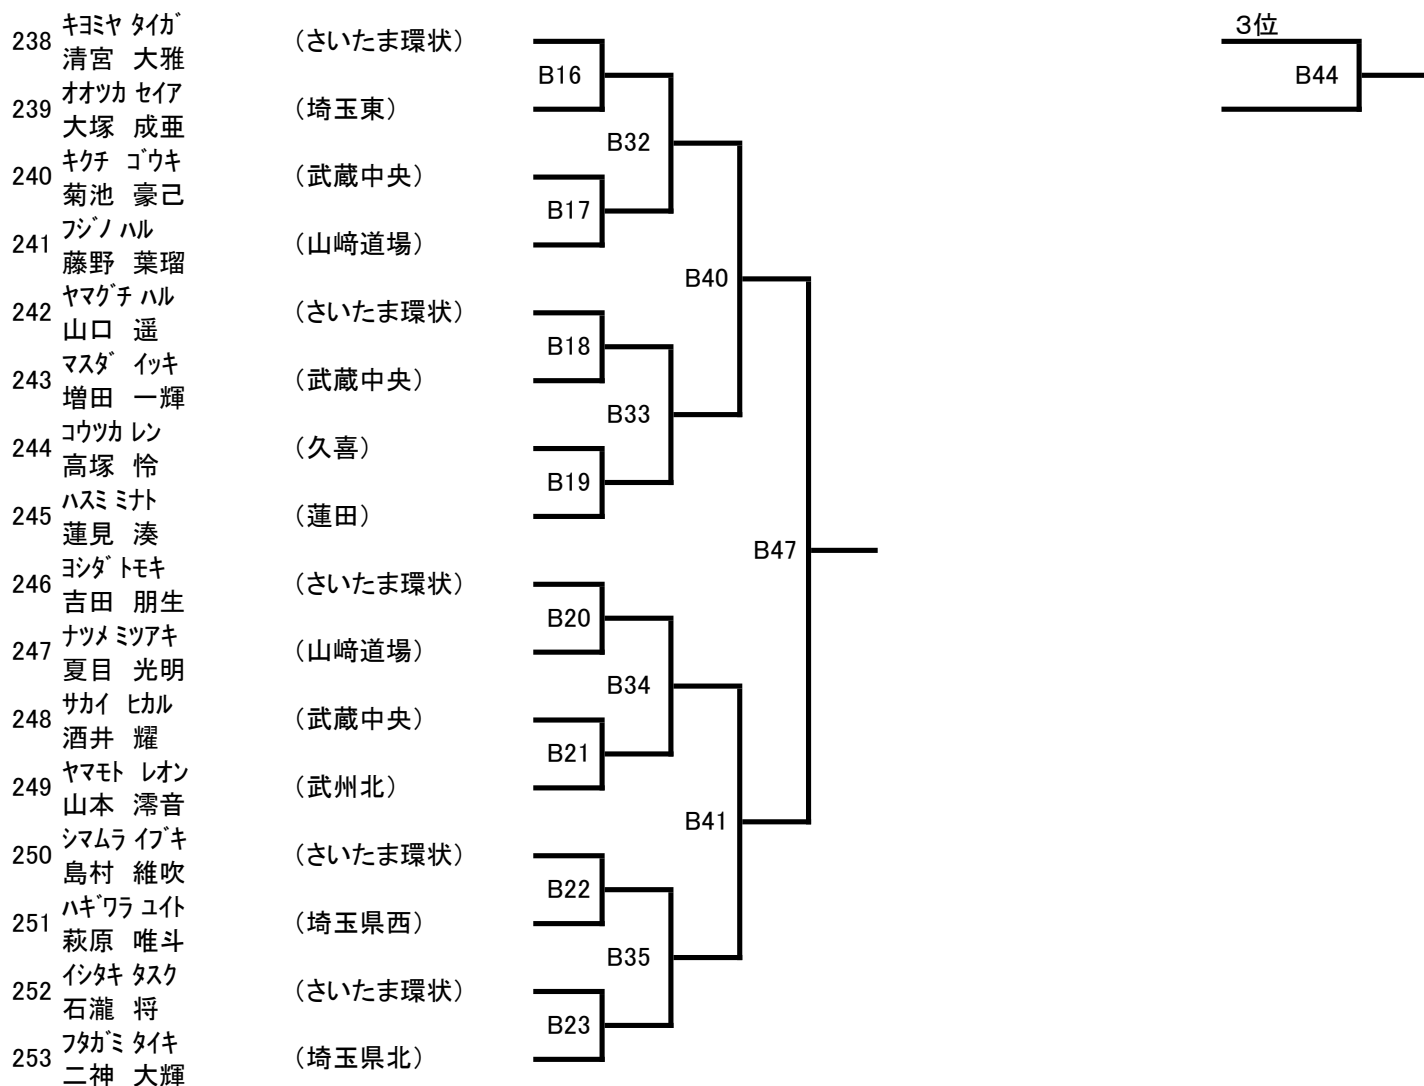

(18) 小学5年男子初級 (9名) Bコート

本線:1分30秒 延長:1分

(19) 小学5年男子上級 (12名) Bコート

本線:1分30秒 延長:1分

(20) 小学6年男子初級 (4名) Cコート

本線:1分30秒 延長:1分

(21) 小学6年男子上級 (16名) Bコート

本線:1分30秒 延長:1分