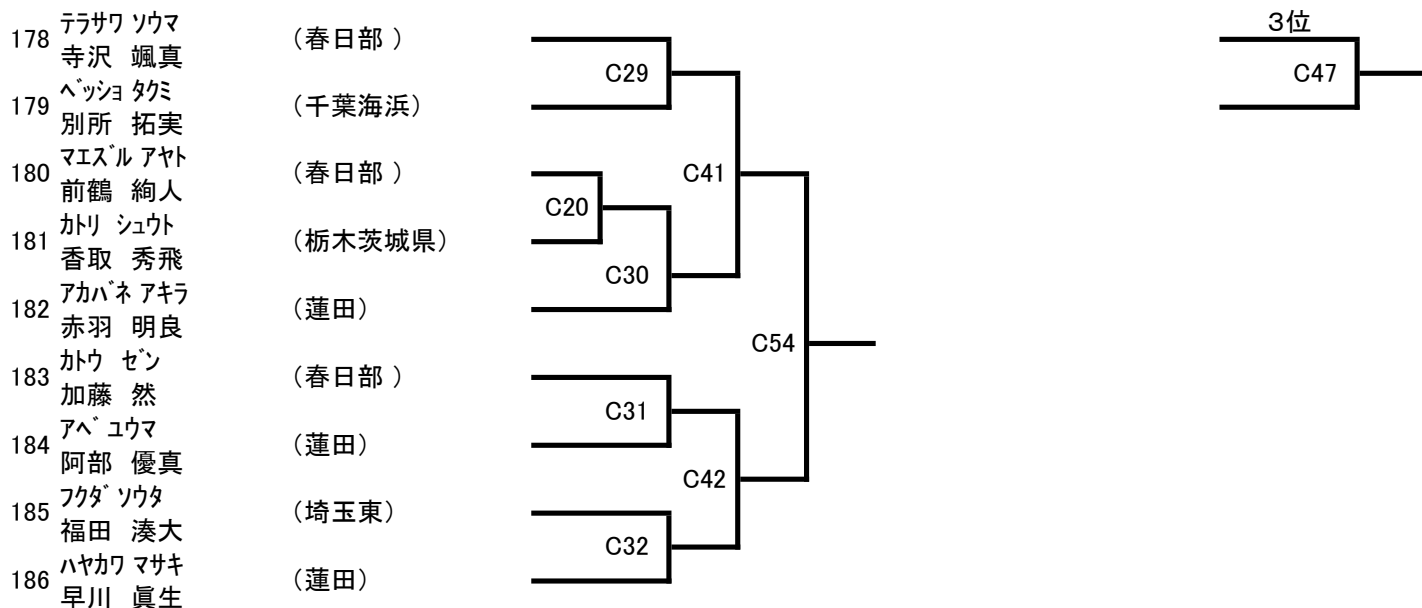

(15) 小学3年男子上級 (9名) Cコート

本線:1分30秒 延長:1分