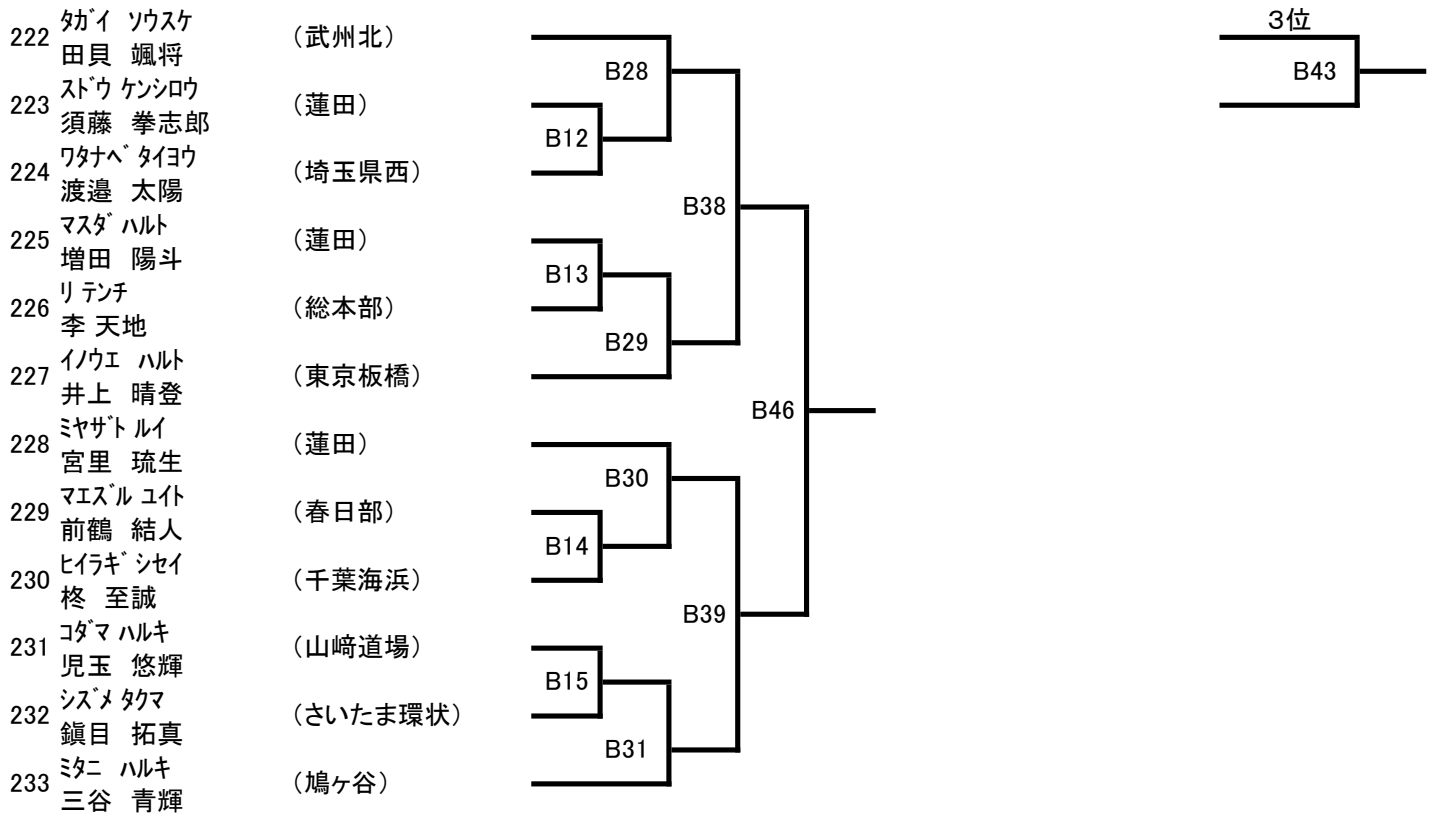

(19) 小学5年男子上級 (12名) Bコート

本線:1分30秒 延長:1分