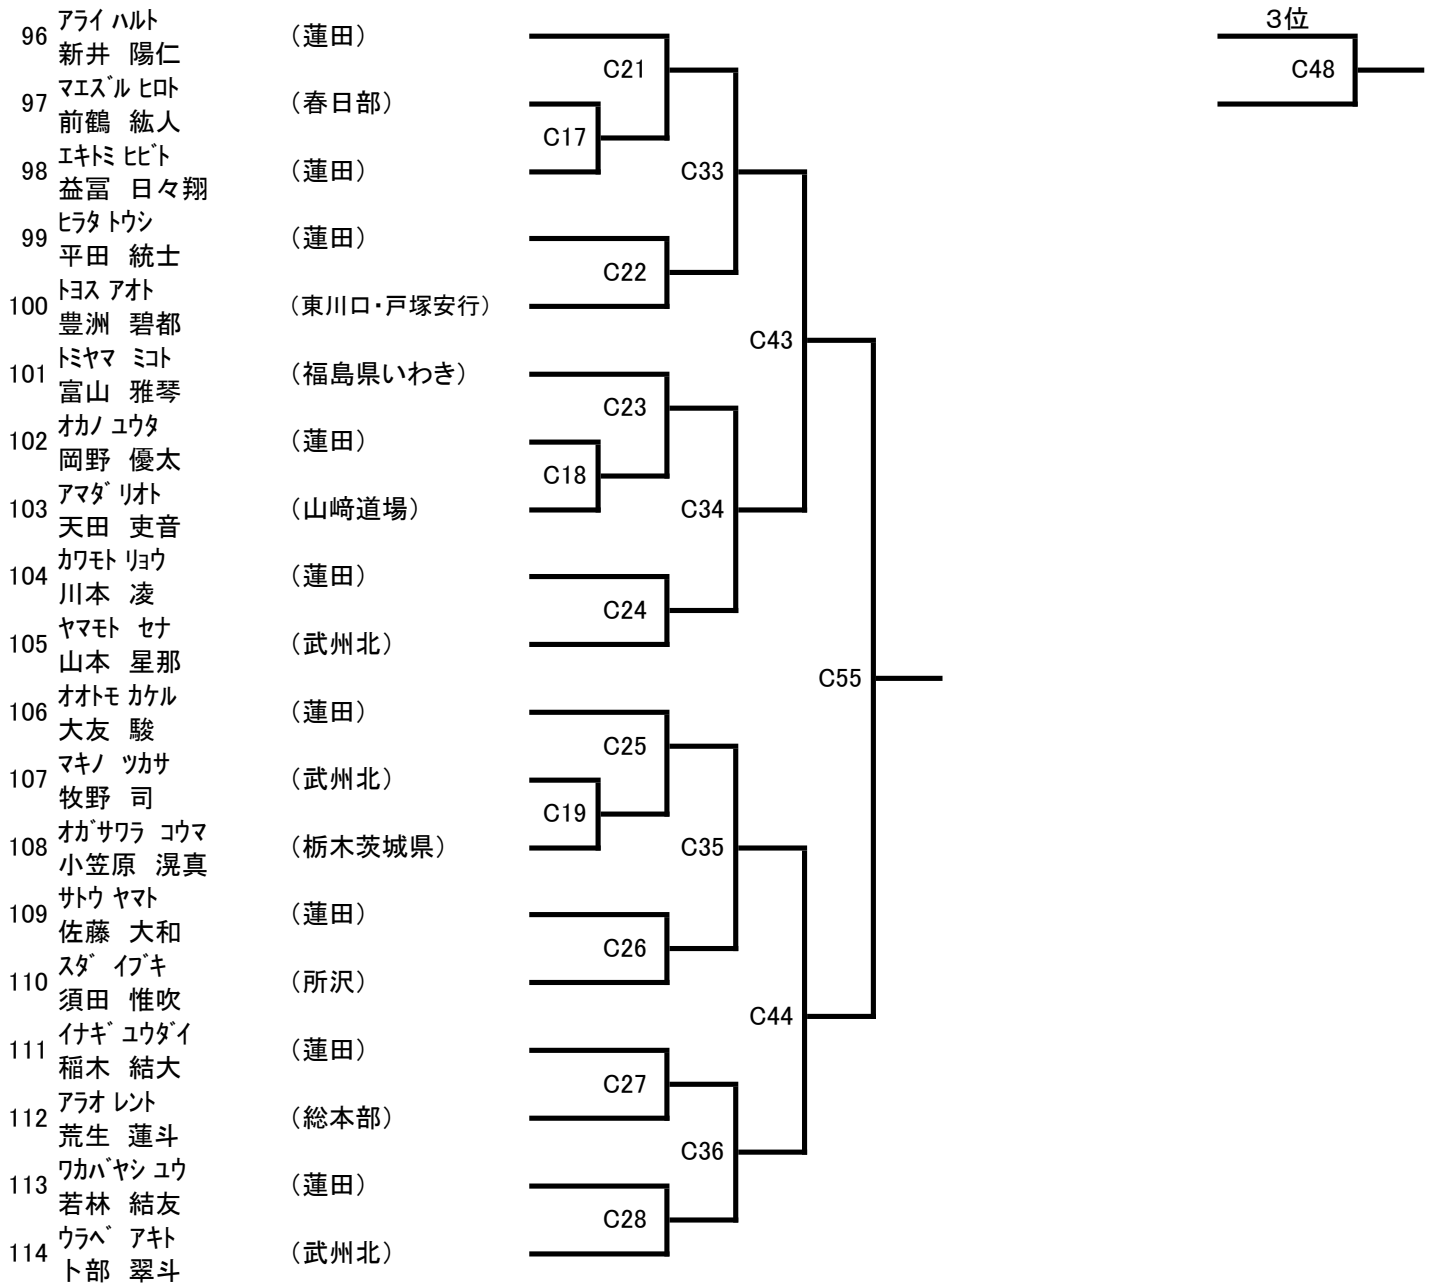

(10) 小学1年男子初級 (19名) Cコート

本線:1分30秒 延長:1分