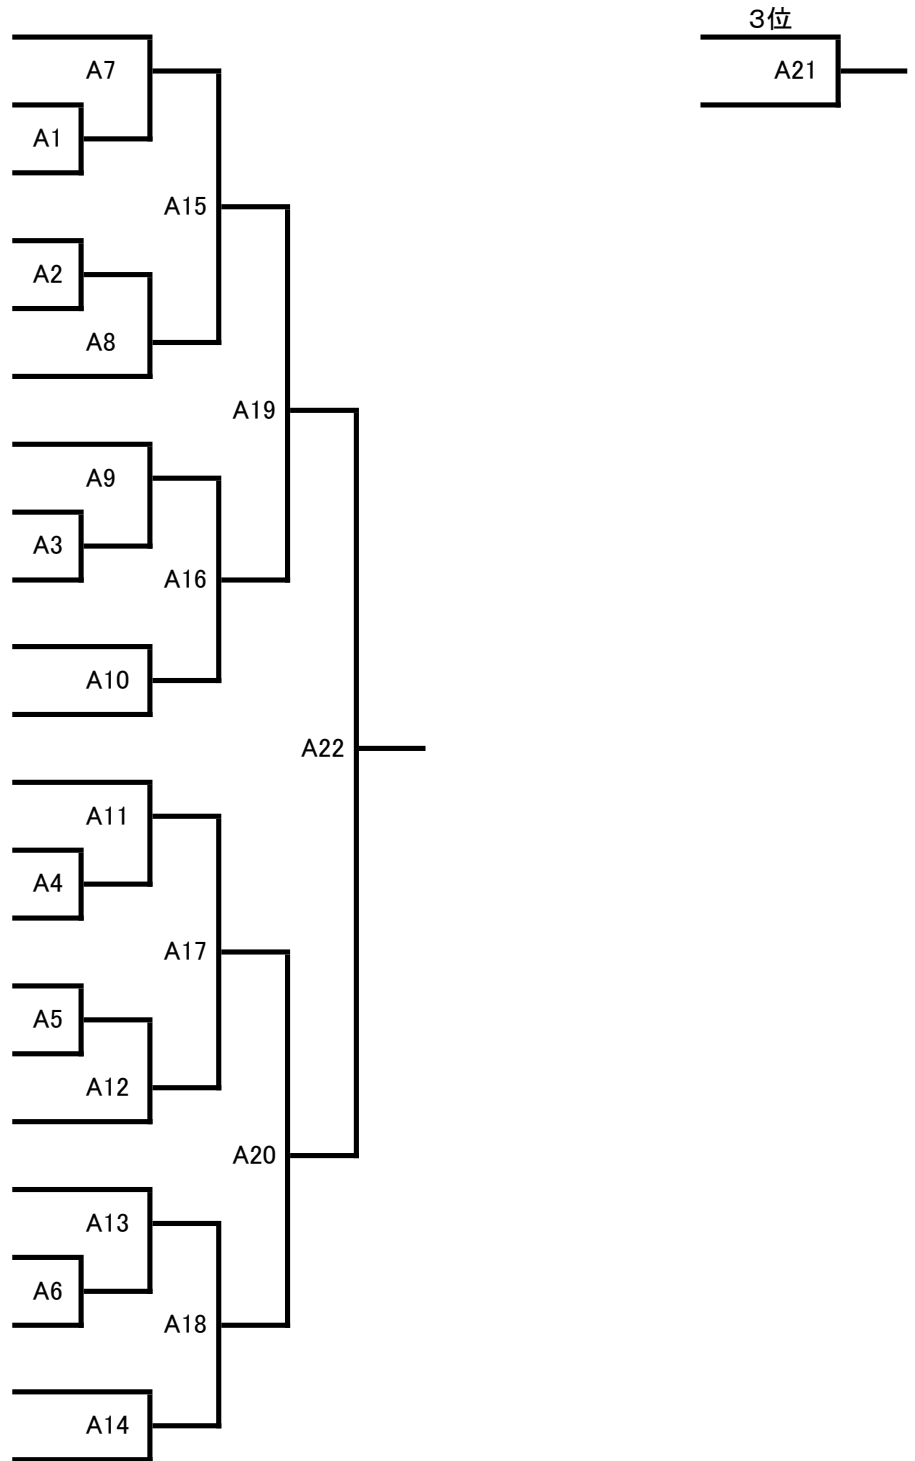

(4) 型競技小学3年(男女混合)

(22名) Aコート

指定型 大極その3

- 36 幼イ ヒロマサ (武州北)
- 田貝 嘉将
- 37 インダ キッヘイ (蓮田)
- 石田 樹平
- 38 フクシマ リク (栃木茨城県)
- 福島 陸
- 39 エキミ トリ (蓮田)
- 益富 翔和
- 40 カネイ ジウ (東京板橋)
- 金井 智宇
- 41 オオデイ ブキ (総本部)
- 大出 初吹
- 42 コマイ タイシ (春日部)
- 駒井 大志
- 43 ヤマダ カナ (蓮田)
- 山田 葉愛
- 44 ベッショ タクミ (千葉海浜)
- 別所 拓実
- 45 オウミ カタ (武州北)
- 奥富 奏太
- 46 トシガ アホ (福島県いわき)
- 富永 葵斗
- 47 ヒラノ セナ (埼玉県北)
- 平埜 星七
- 48 ヒラタ ユイト (蓮田)
- 平田 結士
- 49 アマダ エイト (山崎道場)
- 天田 瑛音
- 50 ヨシダ ミナト (春日部)
- 吉田 湊
- 51 サクライ レンシン (東京板橋)
- 櫻井 練心
- 52 アイカワ ショウリ (蓮田)
- 相川 尚利
- 53 ワカバヤシ ユウラ (蓮田)
- 若林 結愛
- 54 ハシモト ヒカル (千葉海浜)
- 橋本 光
- 55 カトリ シュウト (栃木茨城県)
- 香取 秀飛
- 56 イザワ シュウタ (武州北)
- 伊澤 柊太
- 57 ハツリ ヨシムネ (所沢)
- 服部 由宗