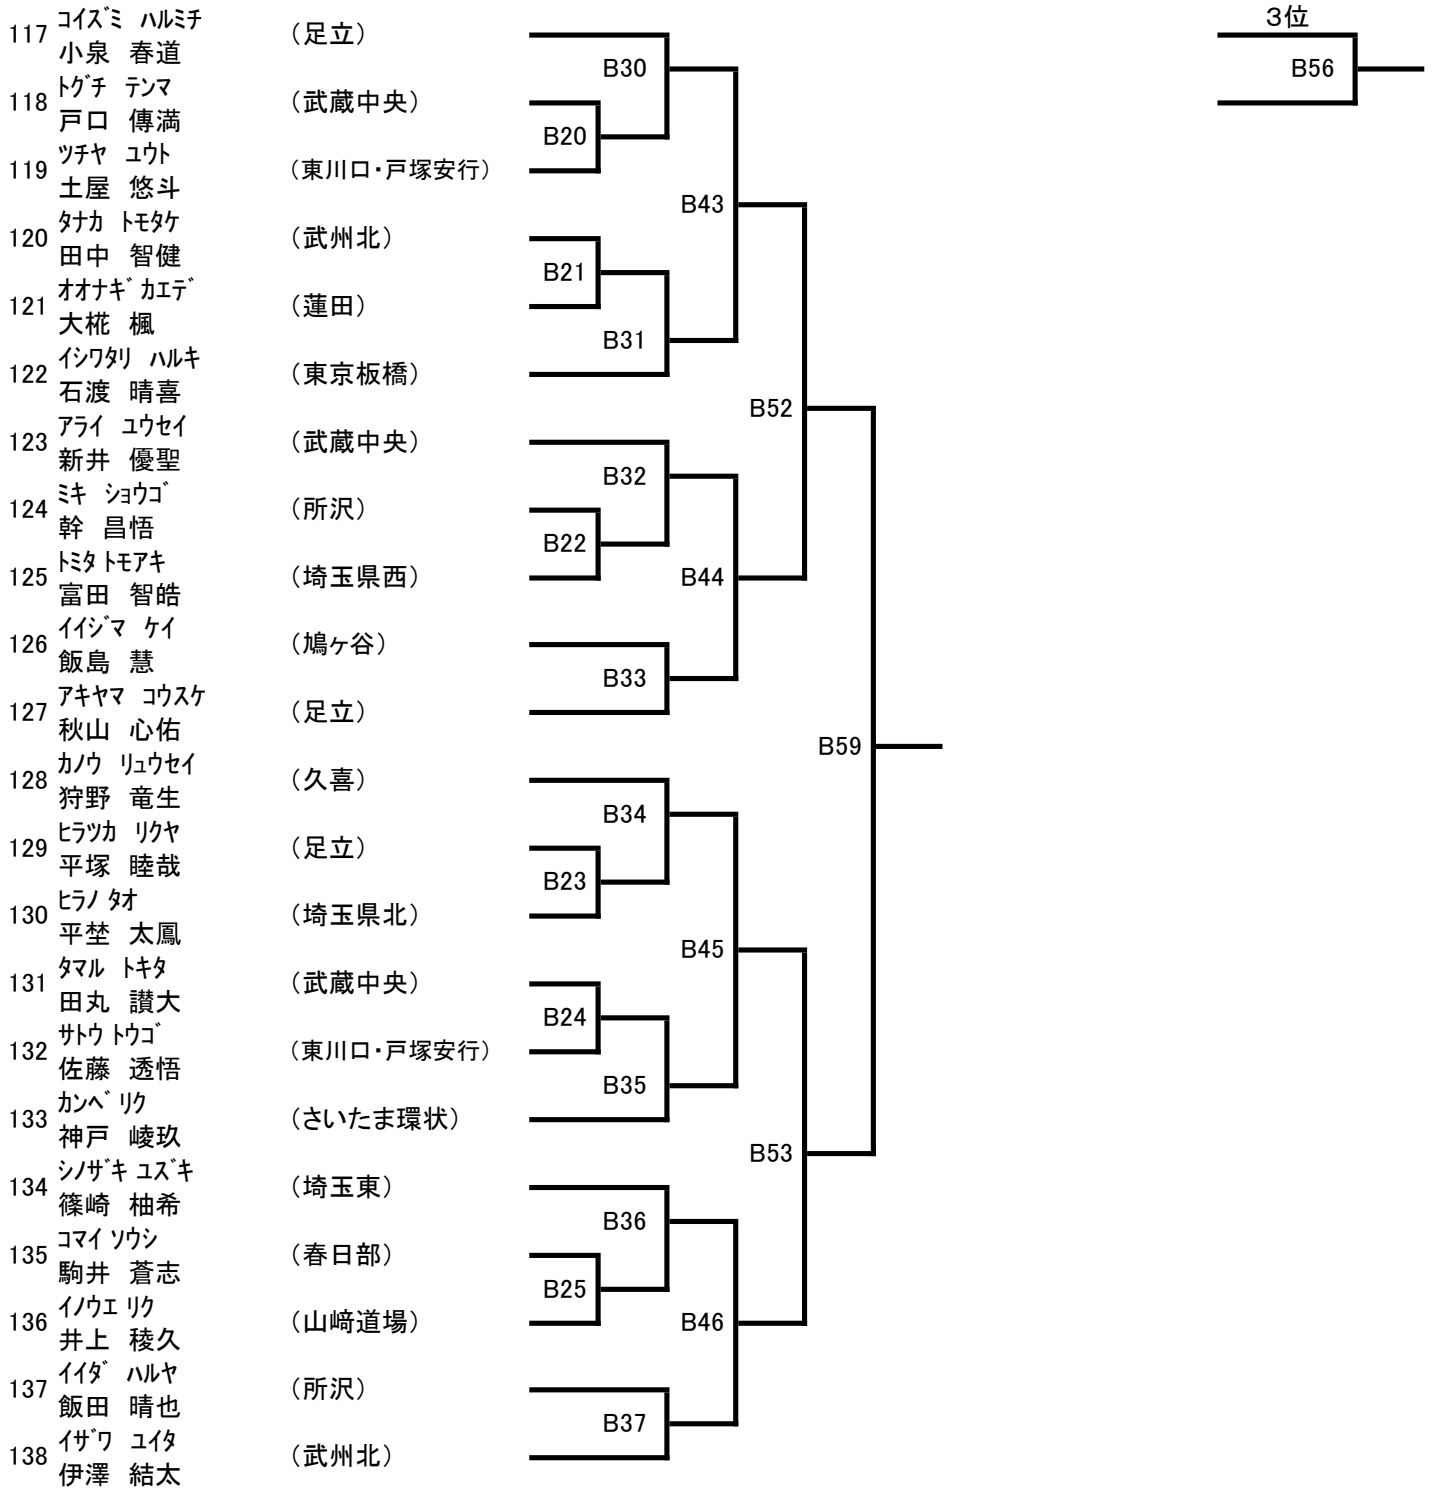

(10) 小学1年男子初級 (19名) Cコート

本線:1分30秒 延長:1分

(11) 小学1年男子上級 (2名) Cコート

本線:1分30秒 延長:1分

(12) 小学2年男子初級 (22名) Bコート

本線:1分30秒 延長:1分

(13) 小学2年男子上級 (5名) Bコート

本線:1分30秒 延長:1分