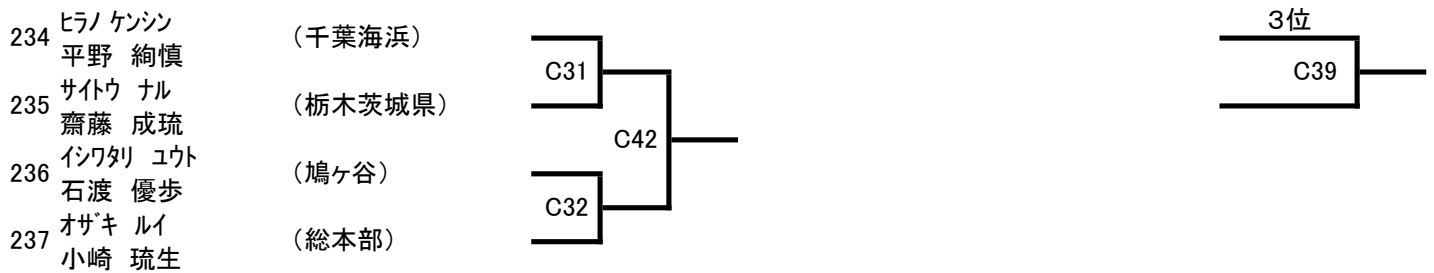

(18) 小学5年男子初級 (9名) Bコート

本線:1分30秒 延長:1分

(19) 小学5年男子上級 (12名) Bコート

本線:1分30秒 延長:1分

(20) 小学6年男子初級 (4名) Cコート

本線:1分30秒 延長:1分

(21) 小学6年男子上級 (16名) Bコート

本線:1分30秒 延長:1分