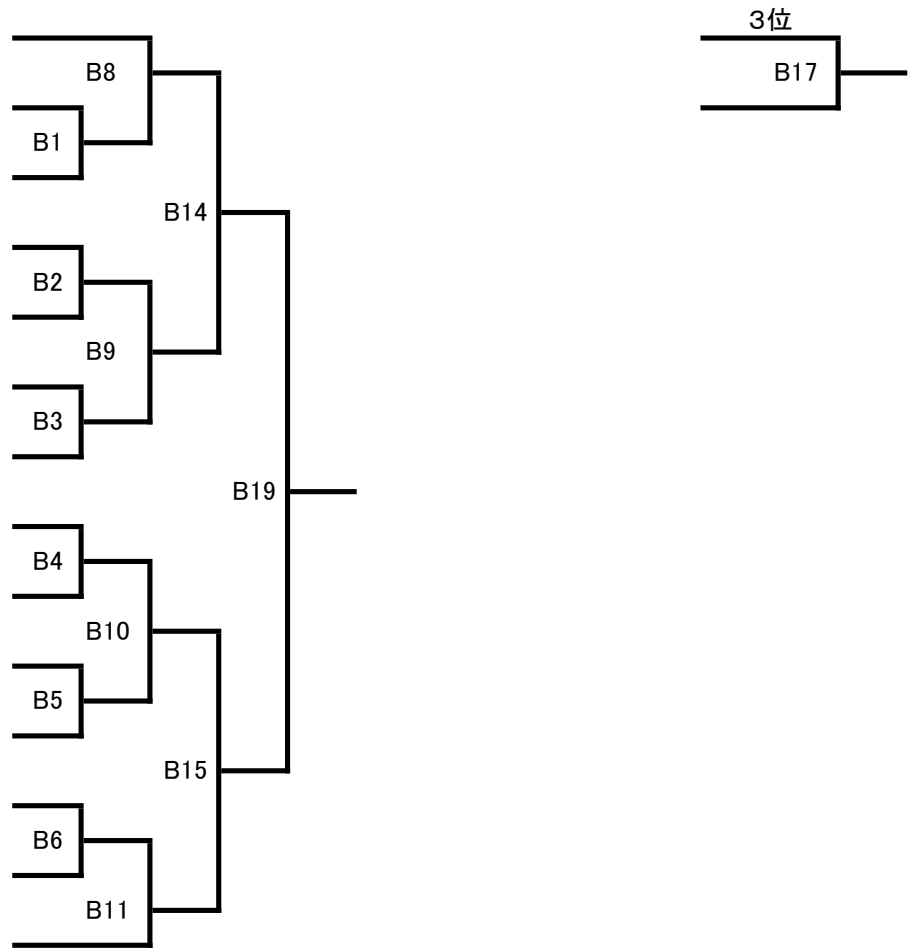

(3) 型競技小学2年(男女混合)

(14名) Bコート

指定型 大極その3

- 22 シオダ ナツ (武州北)
  塩田 渚月
- 23 オナキ カエデ (蓮田)
  大椋 楓
- 24 サマキ コト (千葉東葛)
  酒巻 琴
- 25 ヤマザキアオイ (蓮田)
  山崎 あおい
- 26 カトリ ハヤト (栃木茨城県)
  香取 颯斗
- 27 タマル トキタ (武蔵中央)
  田丸 讃大
- 28 ミヤモト ヒトミ (総本部)
  宮本 瞳
- 29 ニイリケト (総本部)
  仁井 陸翔
- 30 スガ ハヤト (蓮田)
  須賀 隼人
- 31 イザワ ユイタ (武州北)
  伊澤 結太
- 32 オオタケ スズナ (埼玉県西)
  大竹 鈴菜
- 33 カウ リュウセイ (久喜)
  狩野 竜生
- 34 ツタ エミカ (山崎道場)
  津田 英美歌
- 35 ミキ ショウゴ (所沢)
  幹 昌悟