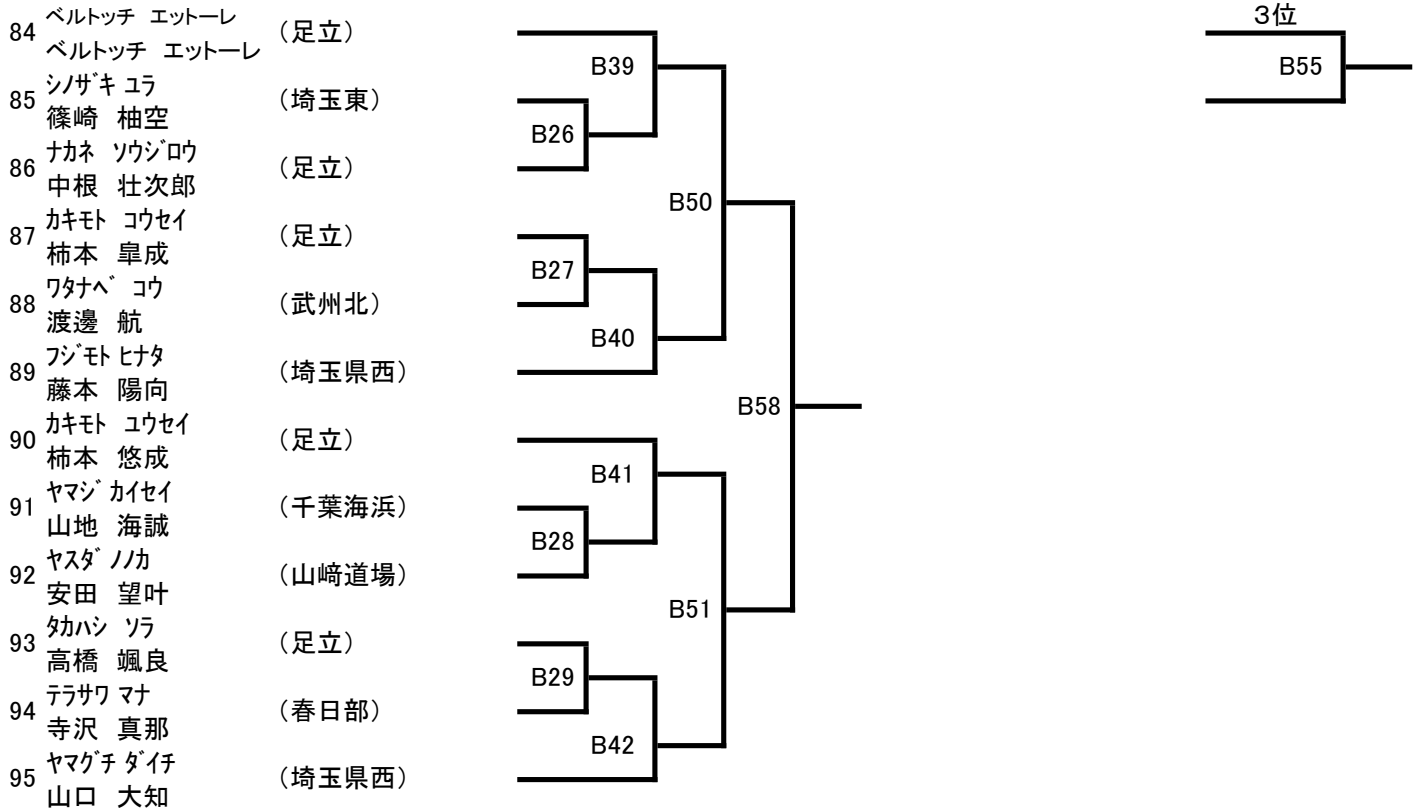

(7) 型競技小学6年(男女混合)

(3名) Bコート

指定型 平安その1

- 78 オザキ イ (総本部)
- 小崎 琉生
- 79 ヒラノ ケンシン (千葉海浜)
- 平野 絢慎
- 80 ナガヒサ アスカ (武蔵中央)
- 長久 明日香

(8) 幼年年中以下 (3名) Bコート

本線:1分30秒 延長:1分

(9) 幼年年長 (12名) Bコート

本線:1分30秒 延長:1分