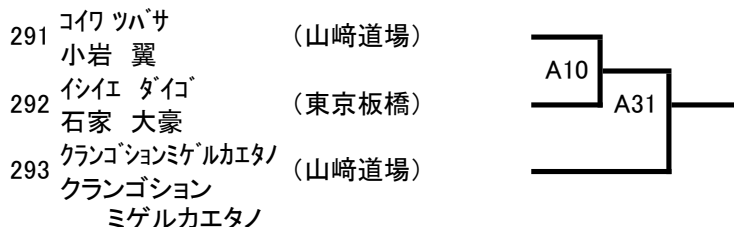

(32) 中学2, 3男子初級 (3名) Aコート

本線:1分30秒 延長:1分