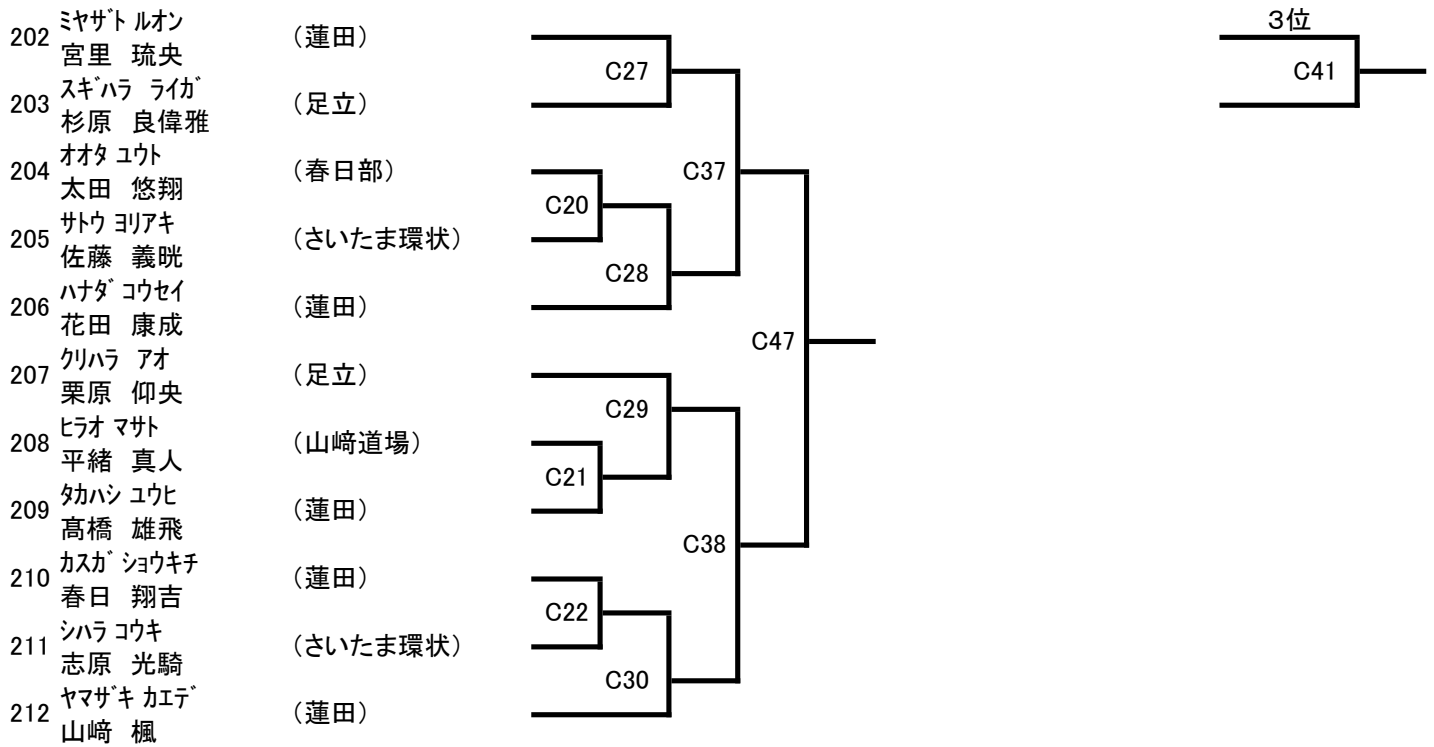

(14) 小学3年男子初級 (34名) Aコート

本線:1分30秒 延長:1分

(15) 小学3年男子上級 (9名) Cコート

本線:1分30秒 延長:1分

(16) 小学4年男子初級 (15名) Cコート

本線:1分30秒 延長:1分

(17) 小学4年男子上級 (11名) Cコート

本線:1分30秒 延長:1分