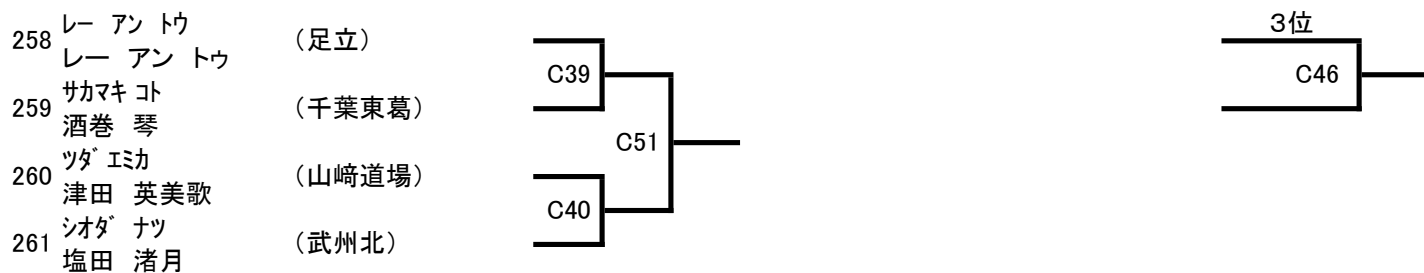

(23) 小学2年女子初級 (4名) Cコート

本線:1分30秒 延長:1分