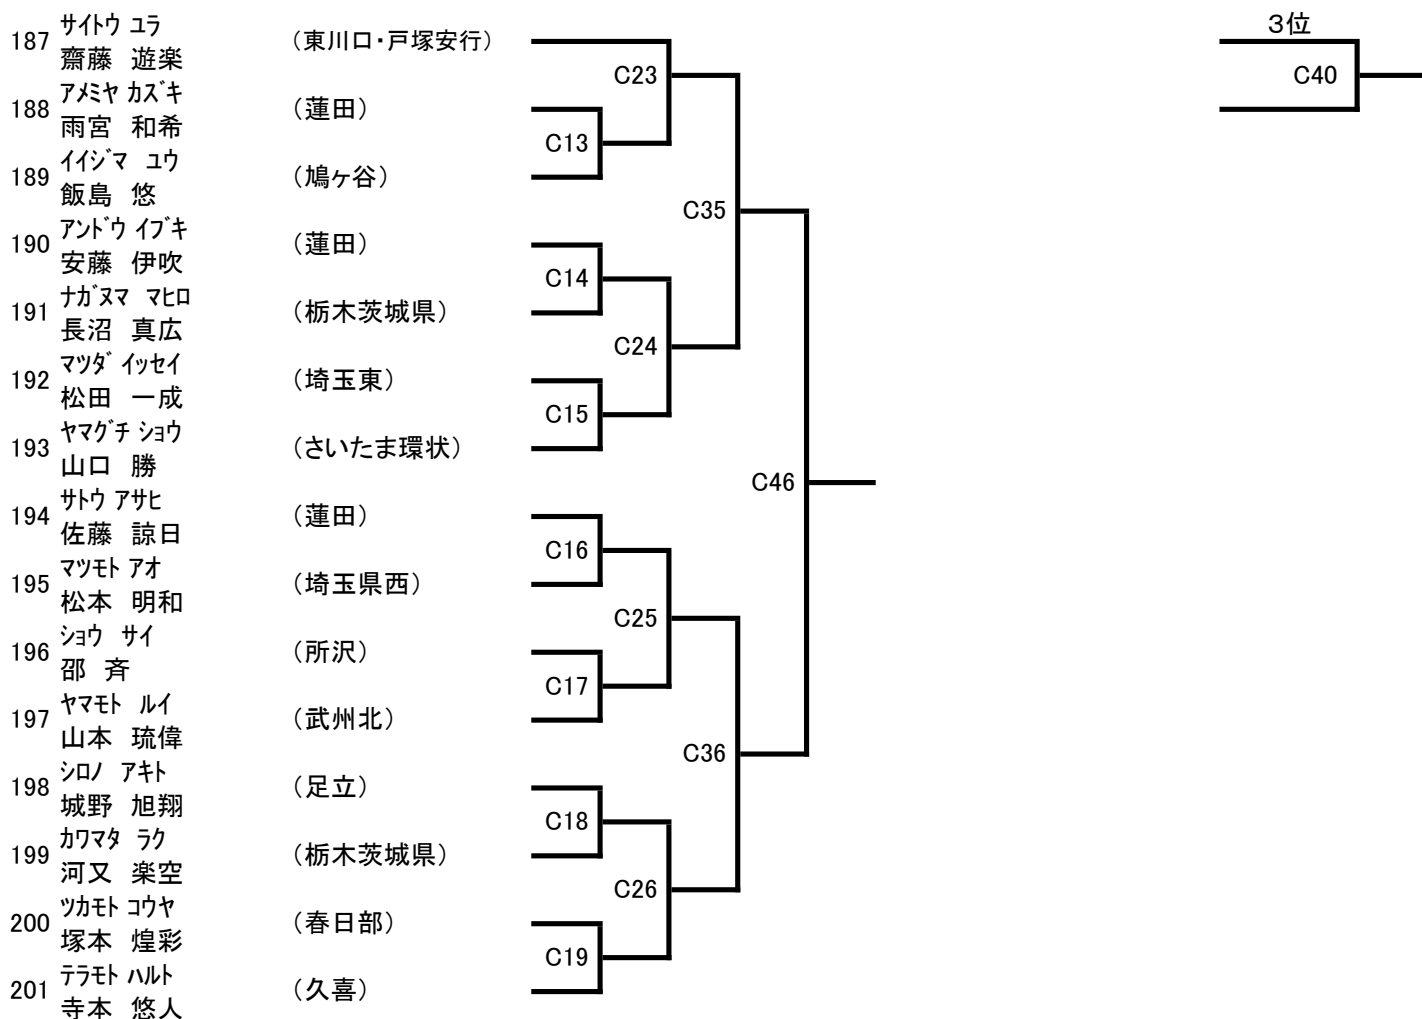

(14) 小学3年男子初級 (34名) Aコート

本線:1分30秒 延長:1分

(15) 小学3年男子上級 (9名) Cコート

本線:1分30秒 延長:1分

(16) 小学4年男子初級 (15名) Cコート

本線:1分30秒 延長:1分

(17) 小学4年男子上級 (11名) Cコート

本線:1分30秒 延長:1分