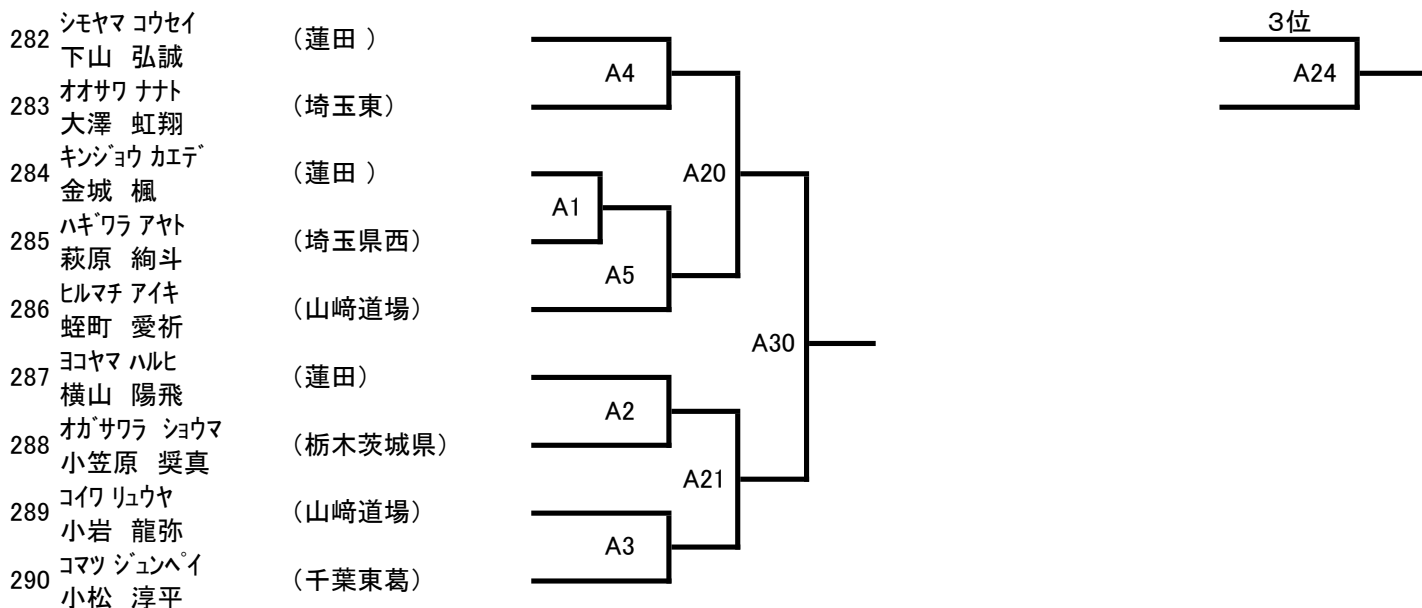

(31) 中学1年男子 (9名) Aコート

本線:1分30秒 延長:1分