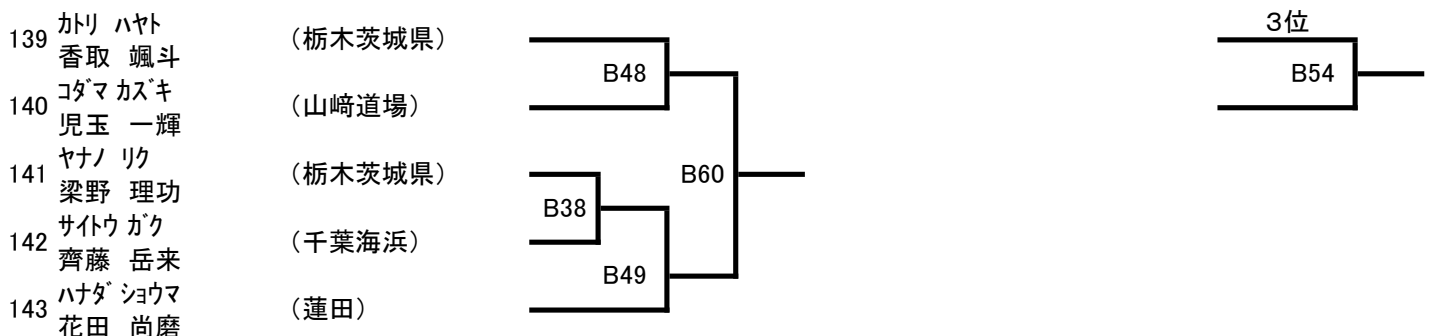

(10) 小学1年男子初級 (19名) Cコート

本線:1分30秒 延長:1分

(11) 小学1年男子上級 (2名) Cコート

本線:1分30秒 延長:1分

(12) 小学2年男子初級 (22名) Bコート

本線:1分30秒 延長:1分

(13) 小学2年男子上級 (5名) Bコート

本線:1分30秒 延長:1分