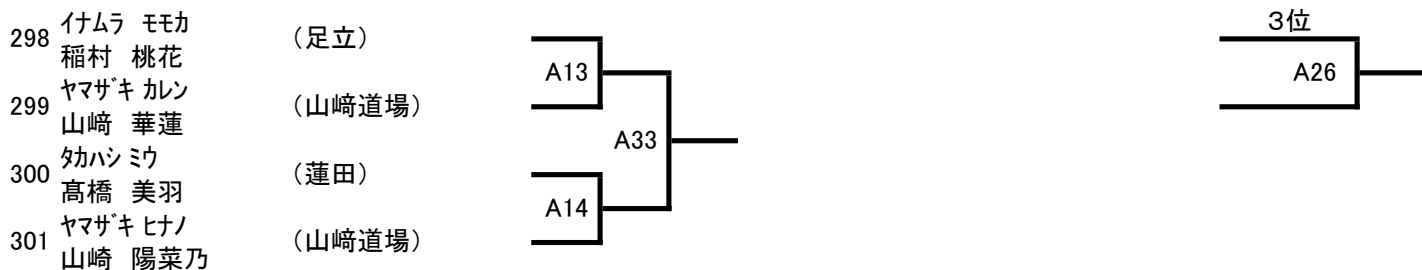

本線:1分30秒 延長:1分

(33) 中学2, 3男子上級 (4名) Aコート

本線:1分30秒 延長:1分

(34) 中学1年女子 (4名) Aコート

本線:1分30秒 延長:1分

(35) 高校男子 (2名) Aコート

本線:2分 延長:2分

(36) 壮年36歳以上初級 (3名) Aコート