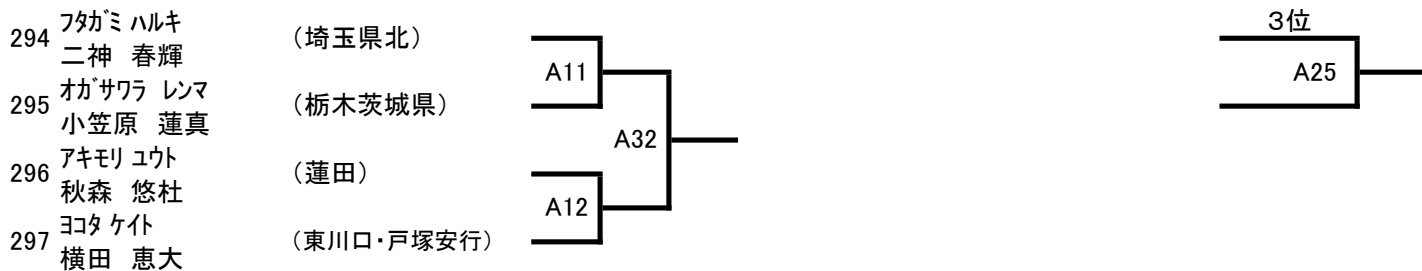

(33) 中学2, 3男子上級 (4名) Aコート

本線:1分30秒 延長:1分