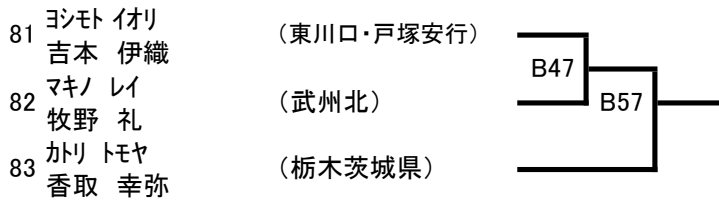

(7) 型競技小学6年(男女混合)

(3名) Bコート

指定型 平安その1

- 78 オザキ イ (総本部)
- 小崎 琉生
- 79 ヒラノ ケンシン (千葉海浜)
- 平野 絢慎
- 80 ナガヒサ アスカ (武蔵中央)
- 長久 明日香

(8) 幼年年中以下 (3名) Bコート

本線:1分30秒 延長:1分

(9) 幼年年長 (12名) Bコート

本線:1分30秒 延長:1分