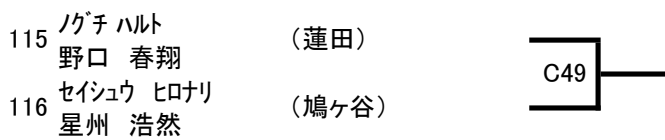

(11) 小学1年男子上級 (2名) Cコート

本線:1分30秒 延長:1分