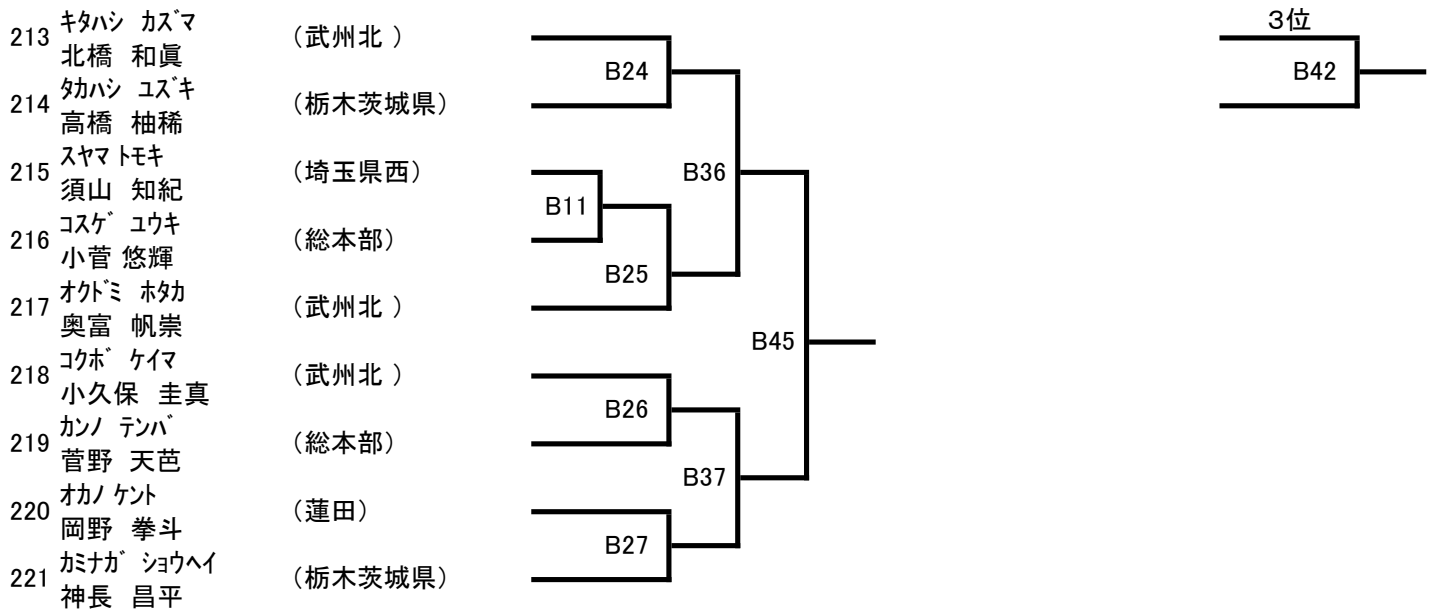

(18) 小学5年男子初級 (9名) Bコート

本線:1分30秒 延長:1分